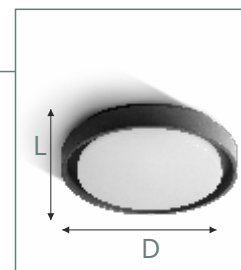

## Descripción

Ref: 32800

UPPER para montar en pared y techo, fabricado en aluminio y policarbonato.

## Dimensiones (mm)

Diametro total (D): 270

Altura (L): 53

## Datos Técnicos

Tipo	SMD LED
Acabado	Gris oscuro
Color	3000
Lúmenes	2500
Proteccion (IP)	IP54
Potencia	25 W
Voltaje	220-240V
Ángulo	140°
Clase	I
Hz / A / FP	50 / 0,11 / 0,96
Material	Aluminio / policarbonato
Vida útil	30.000
Nº encendidos	50.000
Libre de mercurio	SI
Regulable	NO
Código de barras	8435105528005
Und. embalaje	1/6