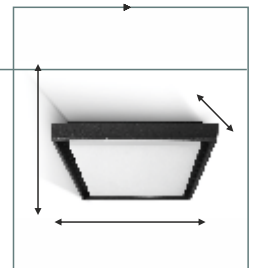

WENDEL

Descripción

Ref: 32804

WENDEL proporciona un efecto de luz suave y difusa, gracias a su diseño y variedad de medidas puede cubrir cualquier necesidad donde no pueda ser empotrado.

Aplicaciones

- Ideal para instalar en lugares de paso y cualquier zona exterior.

Dimensiones (mm)

Ancho:	270
Alto:	270
Profundo:	53

Datos Técnicos

Tipo	SMD LED
Acabado	Gris oscuro
Color	3000
Lúmenes	2500
Proteccion (IP)	IP54
Potencia	25 W
Voltaje	220-240V
Ángulo	140°
Clase	I
Hz / A / FP	50 / 0,11 / 0,96
Material	Aluminio / policarbonato
Vida útil	30.000
Nº encendidos	50.000
Libre de mercurio	SI
Regulable	NO
Código de barras	8435105528043
Und. embalaje	1/6

Height	Eavg, Emax	Angle: 110.54deg	Diameter
1m	210.5, 695.81lx		288.51cm
2m	52.61, 174.01lx		577.02cm
3m	23.38, 77.31lx		865.54cm
4m	13.15, 43.49lx		1154.05cm
5m	8.418, 27.03lx		1442.56cm
6m	5.846, 19.33lx		1731.07cm
7m	4.295, 14.20lx		2019.58cm
8m	3.288, 10.87lx		2308.09cm
9m	2.598, 8.59lx		2596.61cm
10m	2.105, 6.95lx		2885.12cm