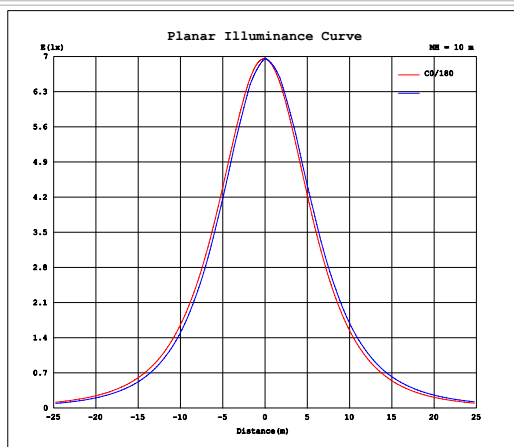

Dimensiones (mm)

Ancho:	270
Alto:	270
Profundo:	53

Datos Técnicos

Tipo	SMD LED
Acabado	Gris oscuro
Color	3000
Lúmenes	2500
Proteccion (IP)	IP54
Potencia	25 W
Voltaje	220-240V
Ángulo	140°
Clase	I
Hz / A / FP	50 / 0,11 / 0,96
Material	Aluminio / policarbonato
Vida útil	30.000
Nº encendidos	50.000
Libre de mercurio	SI
Regulable	NO
Código de barras	8435105528043
Und. embalaje	1/6

Height	Eavg, Emax	Angle: 110.54deg	Diameter
1m	210.5, 695.81lx		288.51cm
2m	52.61, 174.01lx		577.02cm
3m	23.38, 77.31lx		865.54cm
4m	13.15, 43.49lx		1154.05cm
5m	8.418, 27.03lx		1442.56cm
6m	5.846, 19.33lx		1731.07cm
7m	4.295, 14.20lx		2019.58cm
8m	3.288, 10.87lx		2308.09cm
9m	2.598, 8.59lx		2596.61cm
10m	2.105, 6.95lx		2885.12cm