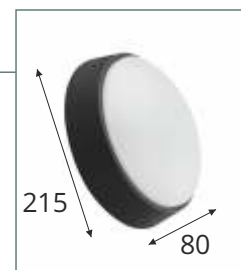

PREY

Descripción

Ref: 32575

PREAY aplico de color negro fabricado totalmente de policarbonato, monta un marco alrededor de la luminaria para evitar que sea visto los tornillos de anclaje.

Aplicaciones

- Ideal para instalar en lugares de paso y cualquier zona exterior.

Dimensiones (mm)

Ancho:	215
Alto:	80

Datos Técnicos

Tipo	SMD LED
Acabado	Negro
Color	4000
Lúmenes	1000
Proteccion (IP)	IP54
Potencia	14 W
Voltaje	220-240V
Ángulo	120°
Clase	I
Hz / A / FP	50 / 0,04 / 0,46
Material	PVC / policarbobato
Vida útil	30.000
Nº encendidos	50.000
Libre de mercurio	SI
Regulable	NO
Código de barras	8435105525752
Und. embalaje	1/12