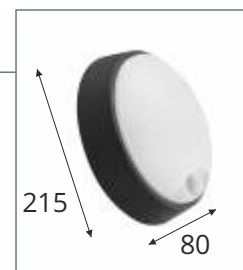

PREY

PIR

Descripción

Ref: 32576

PREY aplica con sensor de movimiento de color negro fabricado totalmente de policarbonato, monta un marco alrededor de la luminaria para evitar que sea visto los tornillos de anclaje.

Aplicaciones

- Ideal para instalar en lugares de paso y cualquier zona exterior.

Dimensiones (mm)

Ancho:	215
Alto:	80

Datos Técnicos

Tipo	SMD LED
Acabado	Negro
Color	4000
Lúmenes	1000
Proteccion (IP)	IP54
Potencia	14 W
Voltaje	220-240V
Ángulo	120°
Clase	I
Hz / A / FP	50 / 0,04 / 0,46
Material	PVC / policarbobato
Vida útil	30.000
Nº encendidos	50.000
Libre de mercurio	SI
Regulable	NO
Código de barras	8435105525769
Sensor	SI
Und. embalaje	1/12