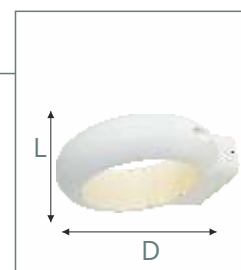

## Descripción

Ref: 32846

Aplique SUTTER proporciona un efecto de luz suave y difusa, gracias a su diseño puede cubrir cualquier necesidad donde no pueda ser empotrado.

## Aplicaciones

- Ideal para instalar en el exterior de la vivienda, iluminación de pasillos exteriores y cualquier zona exterior.

## Dimensiones (mm)

Diametro total (D): 215

Altura (L): 55